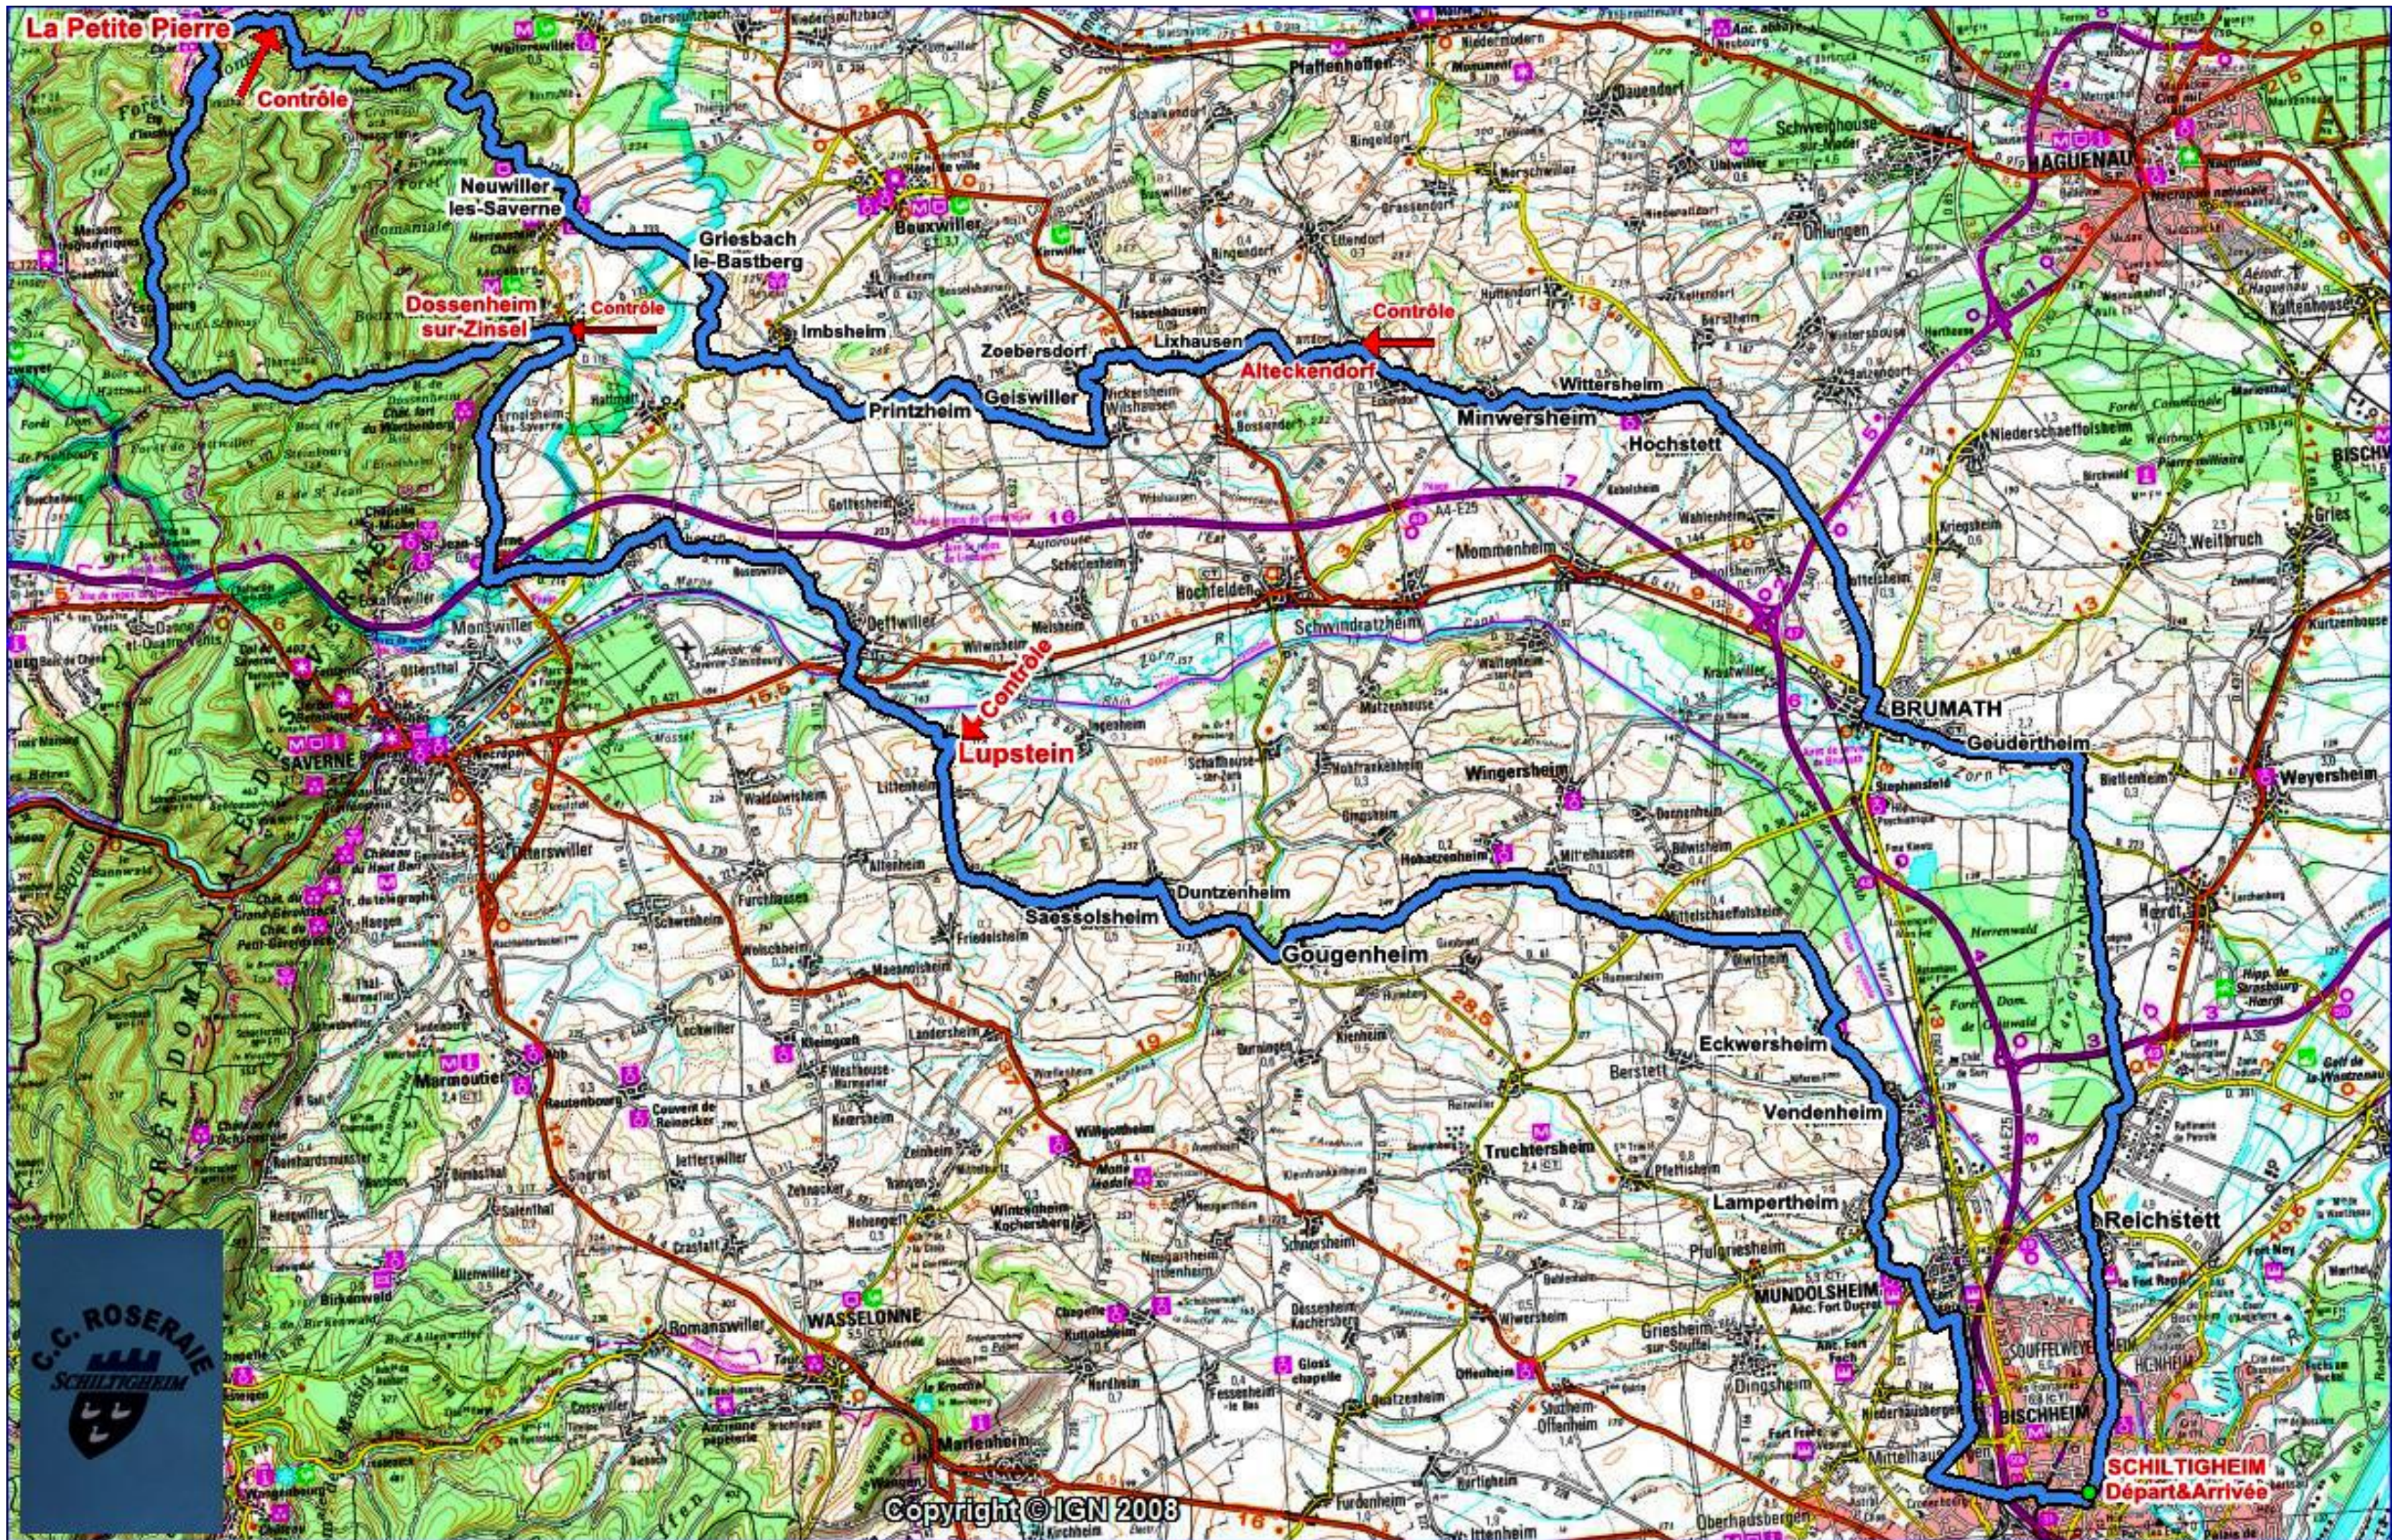

**Schilick à vélo - Circuit 130 km**

**Le dimanche 14 mai 2017**

Copyright © IEN 2008

SCHILTIGHEIM  
Départ&Arrivée